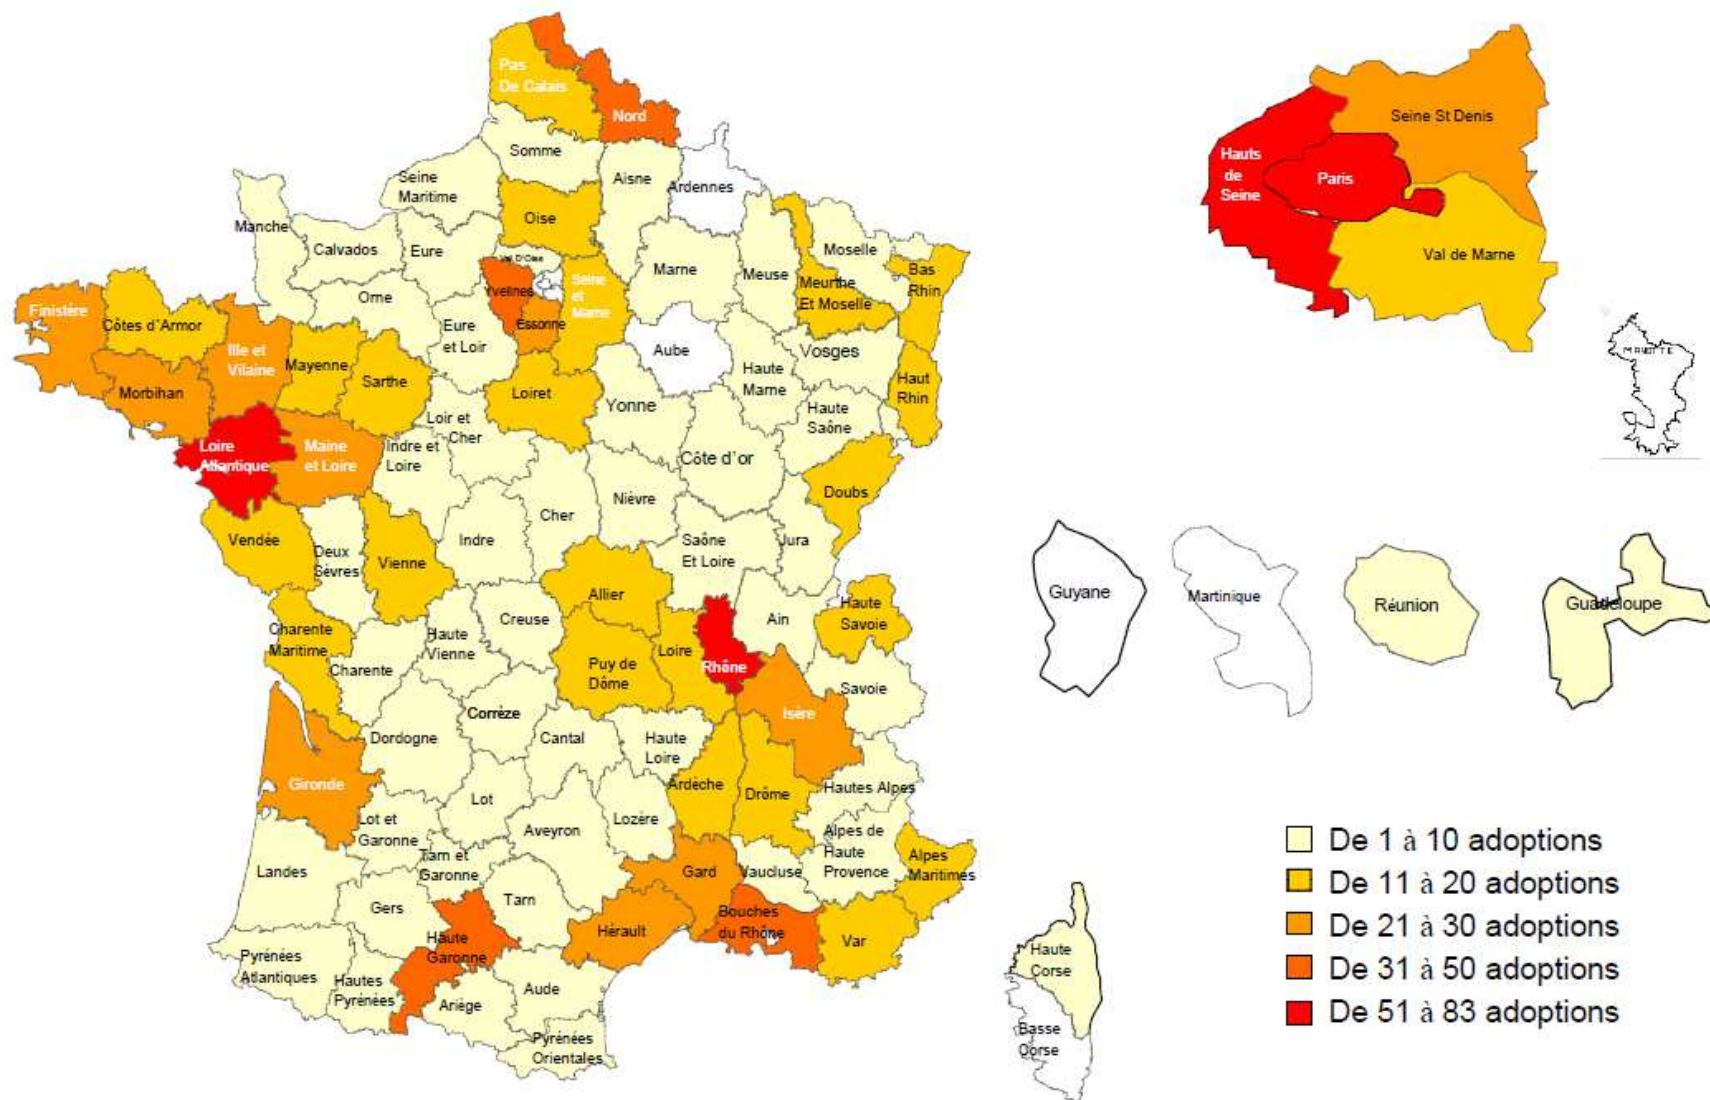

Nombre d'Adoptions par Département

(Suite)

HAUTE-LOIRE	6
LANDES	6
LOIR-ET-CHER	6
SOMME	6
TERRITOIRE DE BELFORT	6
VOSGES	6
AISNE	5
CREUSE	5
HAUTE-SAONE	5
HAUTES-PYRENEES	5
JURA	5
HAUTE-MARNE	4
HAUTES-ALPES	4
HAUTE-VIENNE	4
NIEVRE	4
ALPES DE HAUTE PROVENCE	3
ARIEGE	3
AUDE	3
PYRENEES-ORIENTALES	3
REUNION	3
TARN-ET-GARONNE	3
HAUTE-CORSE	2
INDRE	2
TARN	2
CANTAL	1
DORDOGNE	1
GUADELOUPE	1
LOZERE	1
MEUSE	1
Nombre total d'enfants adoptés	1 343

Répartition des Adoptions par Département

2013